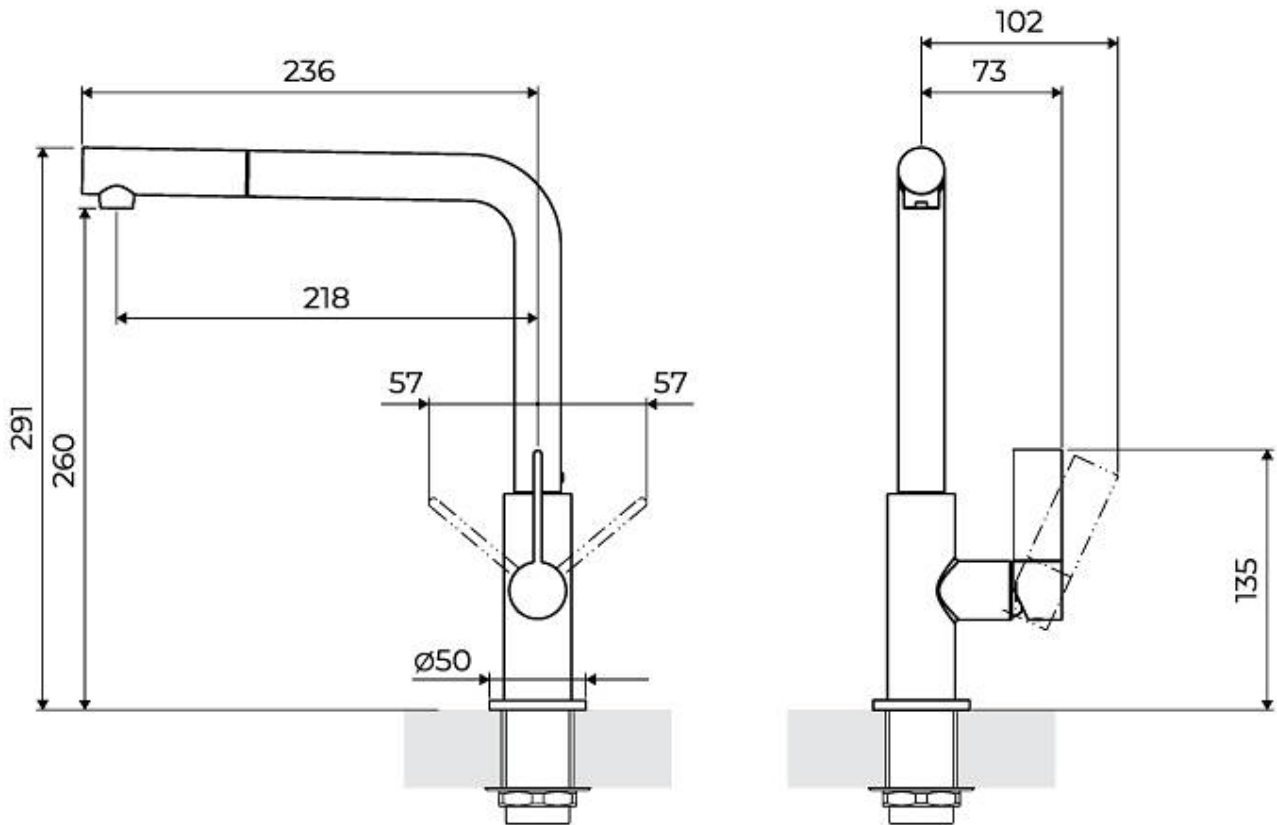

#### Ángulo de rotación

360°

Base de apoyo  $\varnothing$ 50mm

---

Cartucho Con discos cerámicos

---

Orificio monomando  $\varnothing$ 35mm

---

Espacio posterior 35mm

---

Espesor máx encimera 40mm

---

## DIBUJOS TÉCNICOS